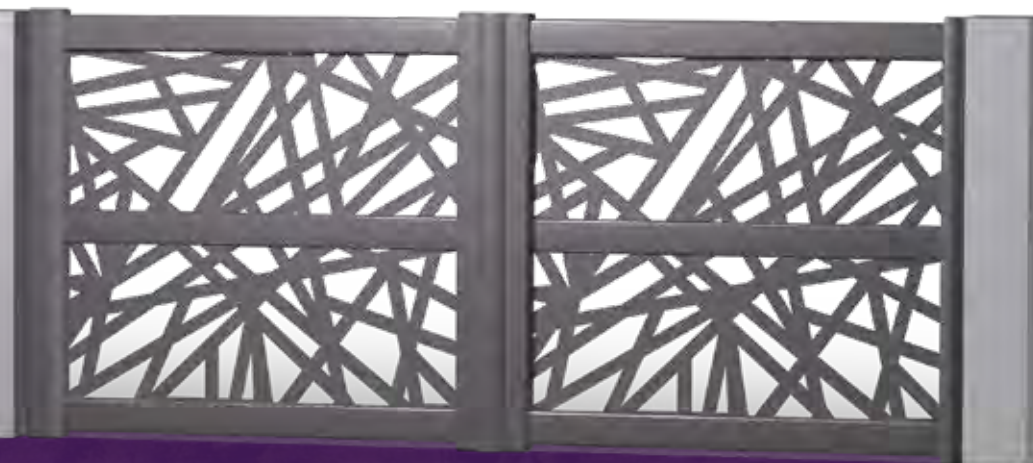

## CLÔTURES ET PORTILLONS

Ensemble clôture, portail et portillon en lames ajourées larges.

31 mètres linéaires de clôture lames ajourées larges.

Préservez votre intimité en respectant les contraintes des P.L.U.

176 mètres linéaires de clôture  
brise-vent avec traverses  
(pose en escalier).

Ensemble de clôture brise-vent.

Occultation de l'extérieur tout en  
laissant passer le vent.

**ENSEMBLE  
MASAYA**

GAMME