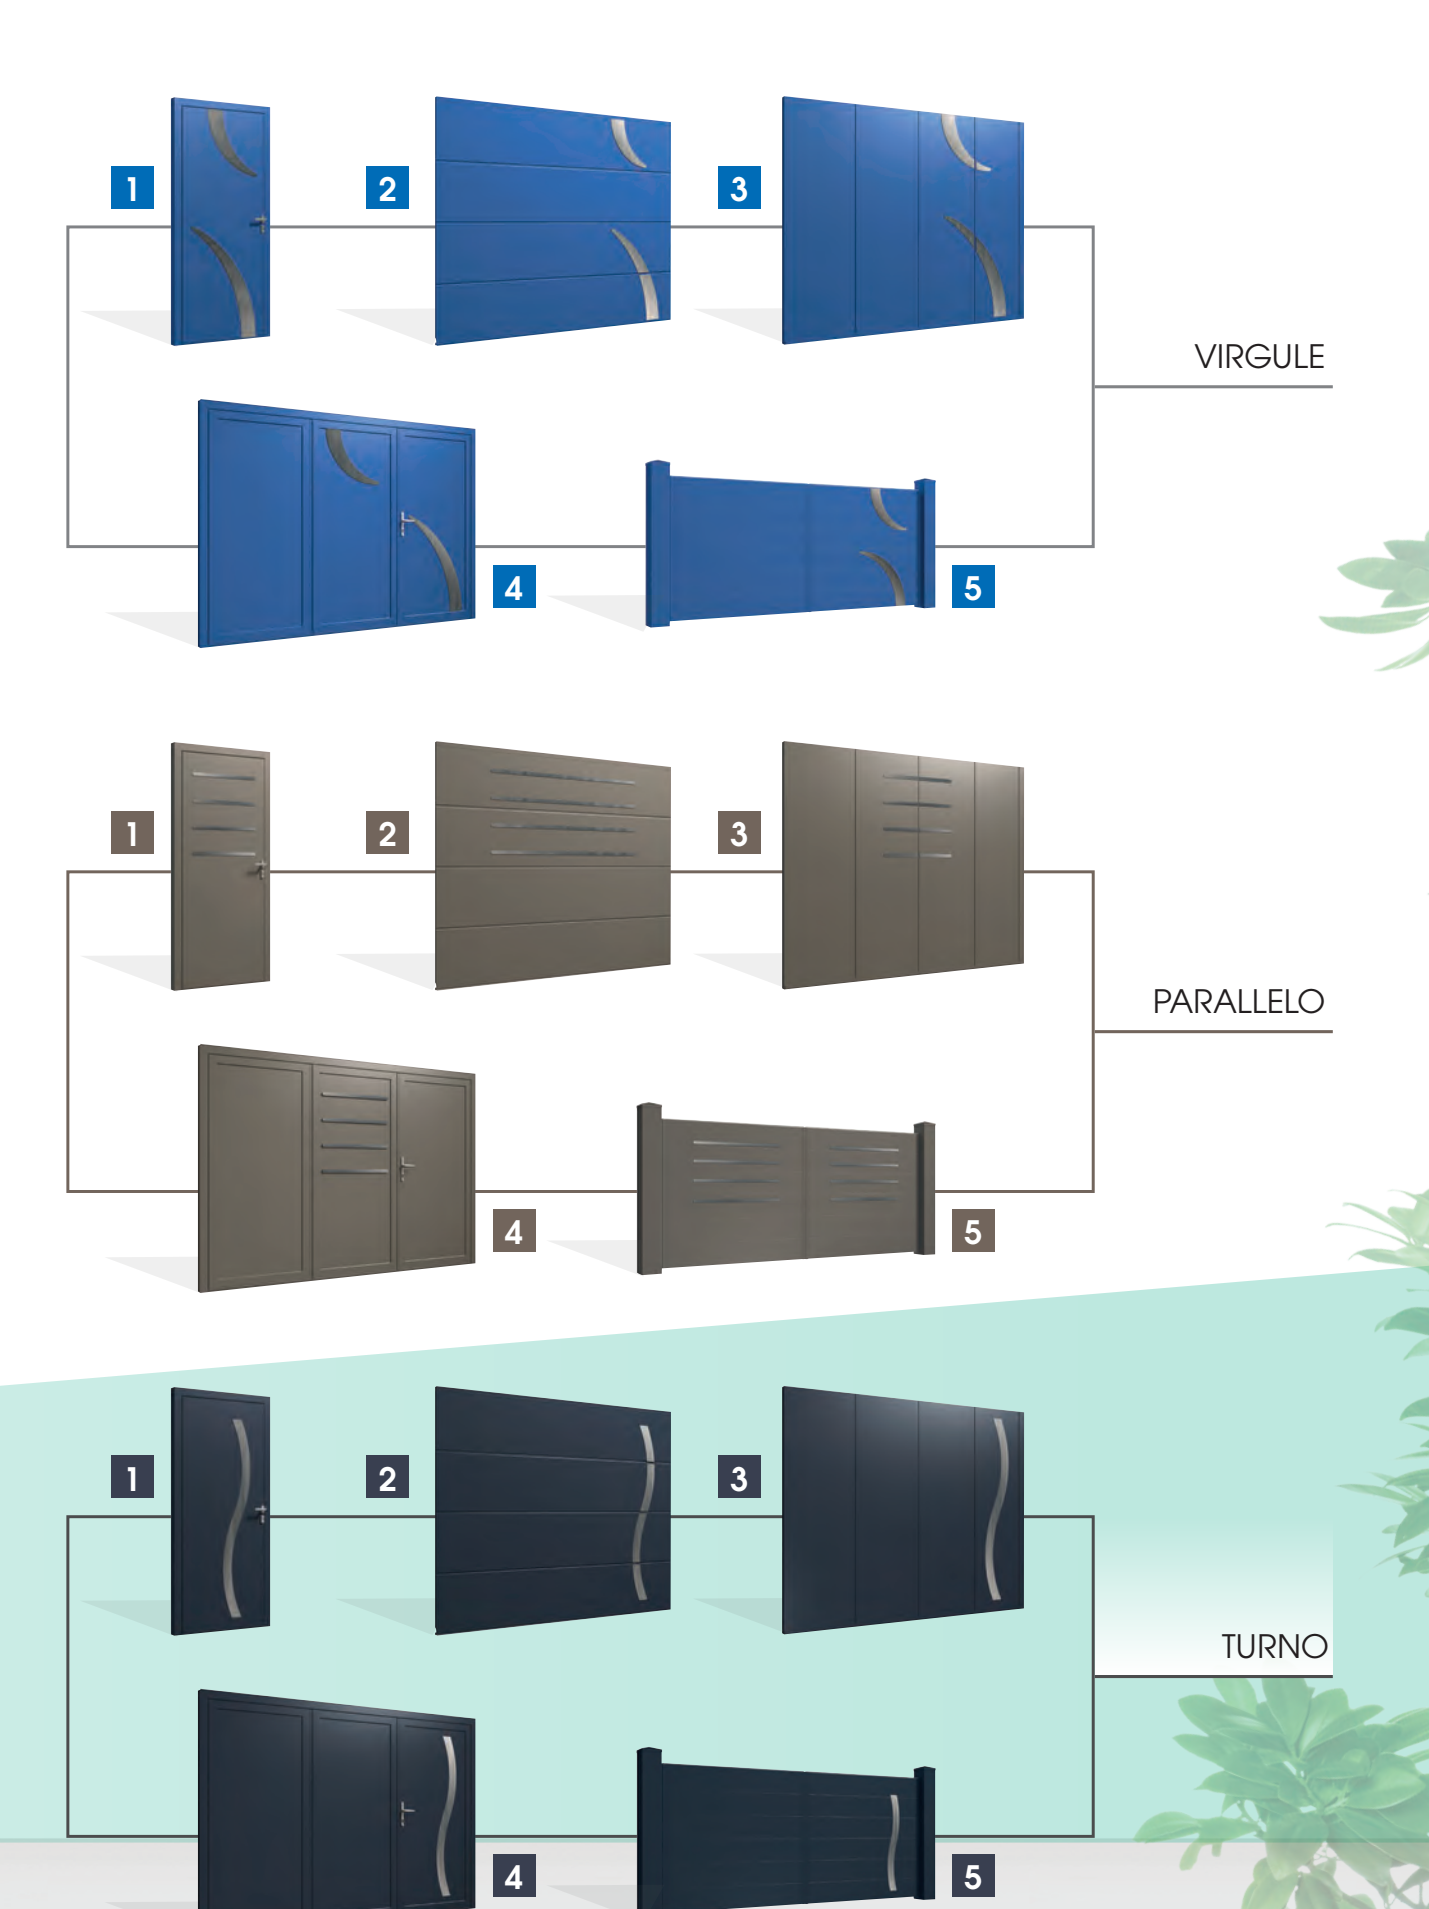

**GYPASS**  
s'adapte à tous vos espaces

www.gypass.fr

**Plénitude,**  
une collection qui s'adapte à tous nos produits.  
Créez votre ambiance extérieure à votre rythme.  
**Demandez nos catalogues.**

Gypasse contribue à protéger l'environnement - Photos et couleurs non contractuelles.

POINT CONSEIL AGRÉÉ

PLÉNITUDE

**GYPASS**  
s'adapte à tous vos espaces

PLÉNITUDE

Décors Plénitude  
AVEC OU SANS VITRAGE

Décors Plénitude  
AVEC OU SANS VITRAGE

Décors Plénitude  
SANS VITRAGE

Décors Plénitude  
SANS VITRAGE

- 1 PORTE D'ENTRÉE
- 2 PORTE DE GARAGE SECTIONNELLE
- 3 PORTE DE GARAGE LATÉRALE
- 4 PORTE À VANTAUX
- 5 PORTAIL