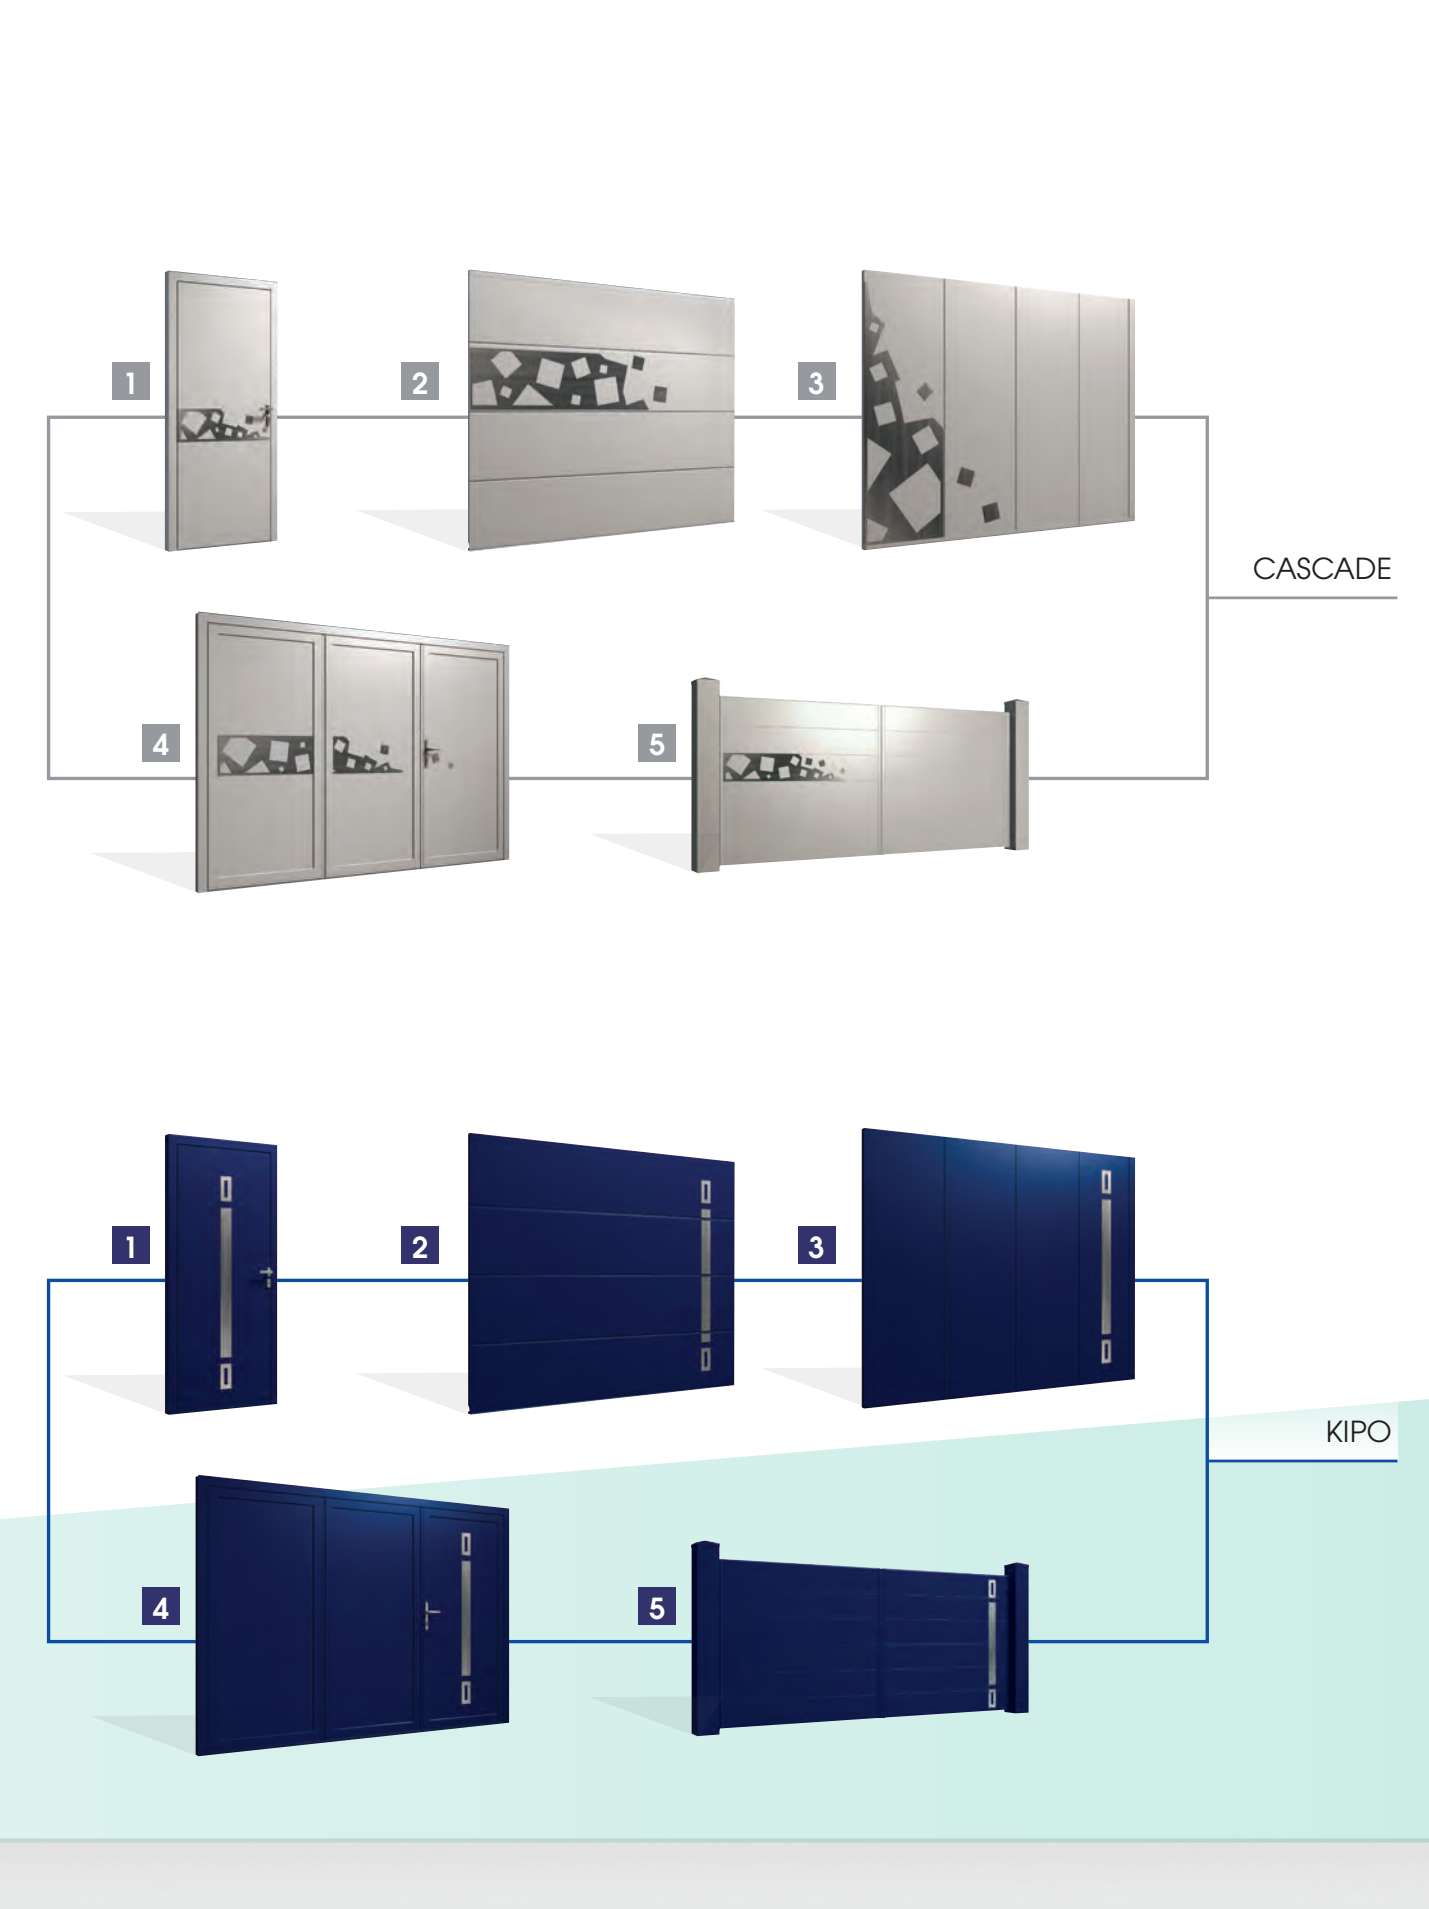

POINT CONSEIL AGRÉÉ

PLÉNITUDE

**GYPASS**  
s'adapte à tous vos espaces

PLÉNITUDE

Décors Plénitude  
AVEC OU SANS VITRAGE

Décors Plénitude  
AVEC OU SANS VITRAGE

Décors Plénitude  
SANS VITRAGE

Décors Plénitude  
SANS VITRAGE

- 1 PORTE D'ENTRÉE
- 2 PORTE DE GARAGE SECTIONNELLE
- 3 PORTE DE GARAGE LATÉRALE
- 4 PORTE À VANTAUX
- 5 PORTAIL