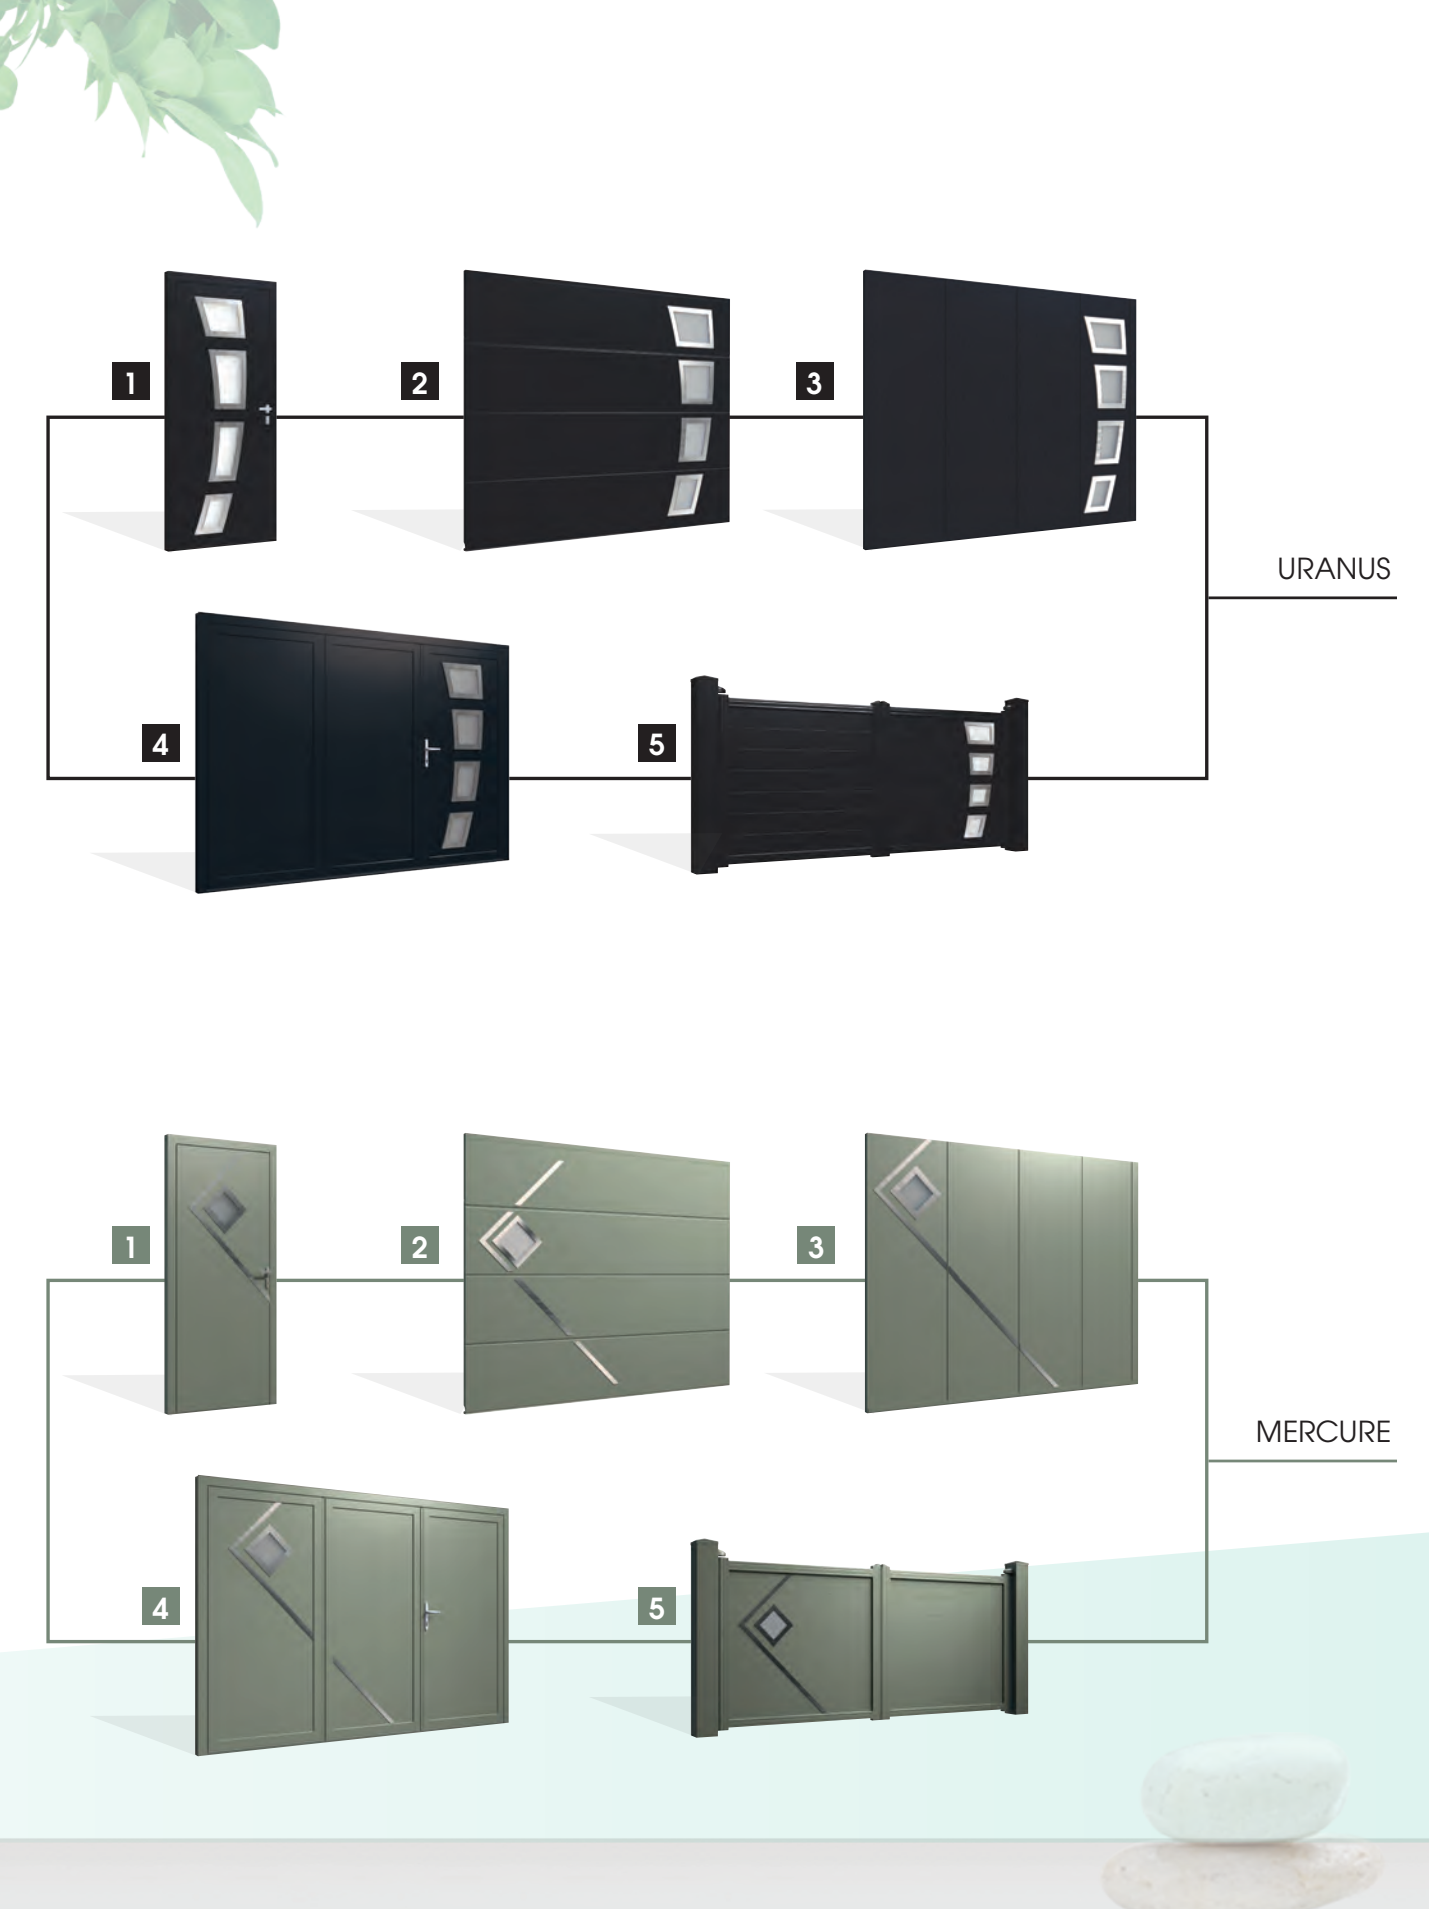

**GYPASS**  
s'adapte à tous vos espaces

www.gypass.fr

**Plénitude,**  
une collection qui s'adapte à tous nos produits.  
Créez votre ambiance extérieure à votre rythme.  
**Demandez nos catalogues.**

Gypasse contribue à protéger l'environnement - Photos et couleurs non contractuelles.

POINT CONSEIL AGRÉÉ

PLÉNITUDE

**GYPASS**  
s'adapte à tous vos espaces

PLÉNITUDE

Décors Plénitude  
AVEC OU SANS VITRAGE

Décors Plénitude  
AVEC OU SANS VITRAGE

Décors Plénitude  
SANS VITRAGE

Décors Plénitude  
SANS VITRAGE

- 1 PORTE D'ENTRÉE
- 2 PORTE DE GARAGE SECTIONNELLE
- 3 PORTE DE GARAGE LATÉRALE
- 4 PORTE À VANTAUX
- 5 PORTAIL